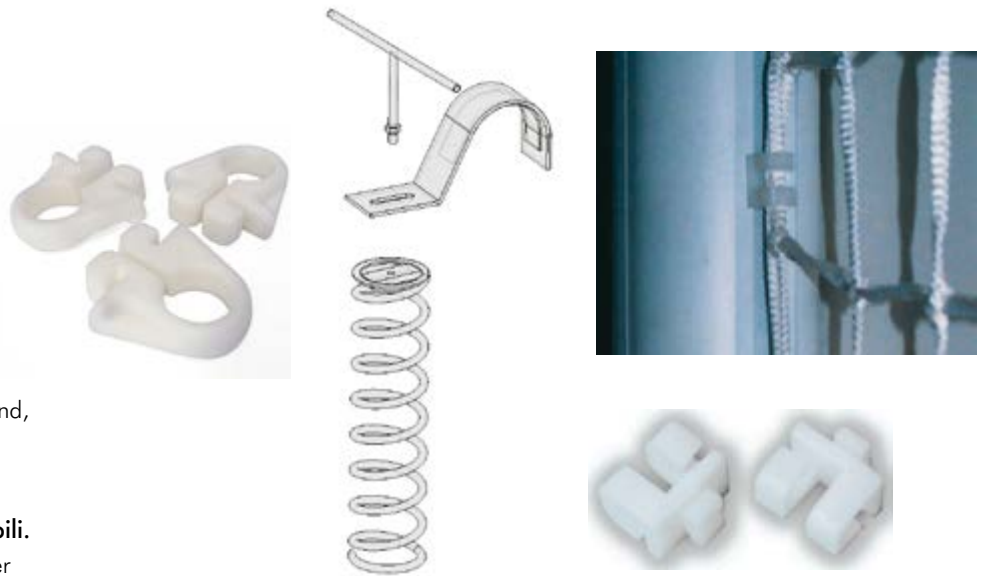

porte calcio / Soccer goals

cod. **4580/GP**

Gancio in nylon per porte calcio.

Nylon holder for soccer goals.

cod. **4580/G**

Gancio con piastrina per porte calcio.

Steel holder with a small plate for soccer goals.

cod. **4580/M**

Mollone per fissaggio a terra porte calcio trasportabili, lunghezza molla cm 40, diam cm 10.

Spring to fix the mobile soccer goal to the ground, spring length approx. cm 40, diam. cm 10.

cod. **4580/P**

Picchetto in acciaio lunghezza cm 25, per fissaggio a terra porte calcio trasportabili.

Steel peg, length cm 25, to fix the mobile soccer goal to the ground.

cod. **4597**

Protezione per bordo panchine allenatori in EVA, mm 30x30x30 interno, spessore mm 10, colla inclusa, al ML.