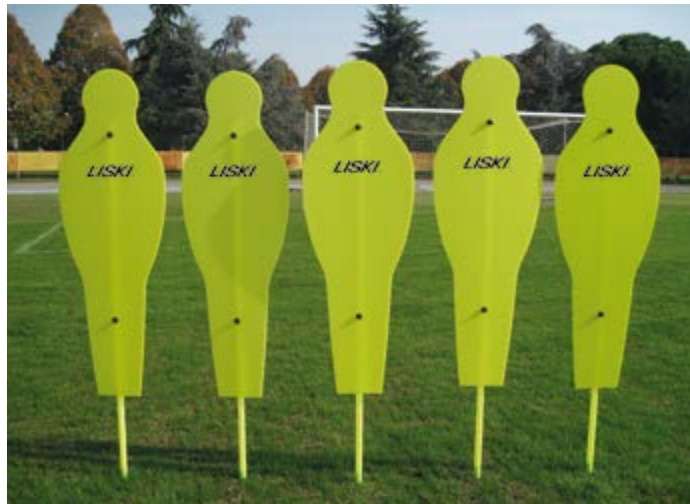

cod. **4598**

Tunnel estensibile per uscita giocatori, struttura in alluminio verniciato bianco, rivestimento in tessuto 100% poliestere spalmato PVC ignifugo classe 2, ruote in nylon mm 125 spessore mm 40, costituito da moduli lunghezza cm 105, lunghezza a richiesta.

Folding players tunnel, white-painted aluminium frame covered with 100% polyester fabric - PVC-coated, class-2 fire-retardant fabric - mm-125 nylon wheels, thickness mm 40, composed of 105-cm long modules, length upon demand.